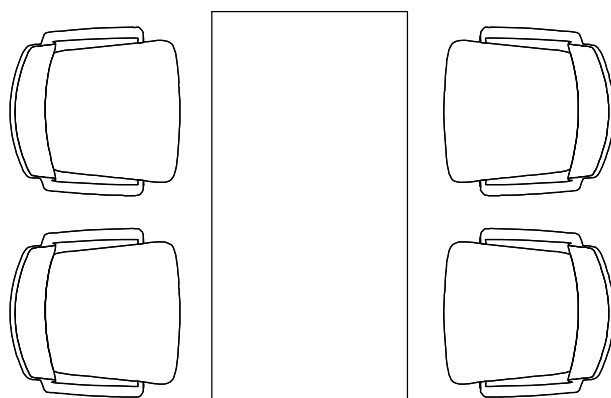

Certyfikat - płyta melaminowana:

Montaż:

Produkt dostarczany w elementach

Pakowanie:

karton

Stół składany - PSU

- 1. Blat - płyta melaminowana 28 mm, obrzeża ABS
- 2. Stelaż składany - chrom

Rozmieszczenie krzeseł